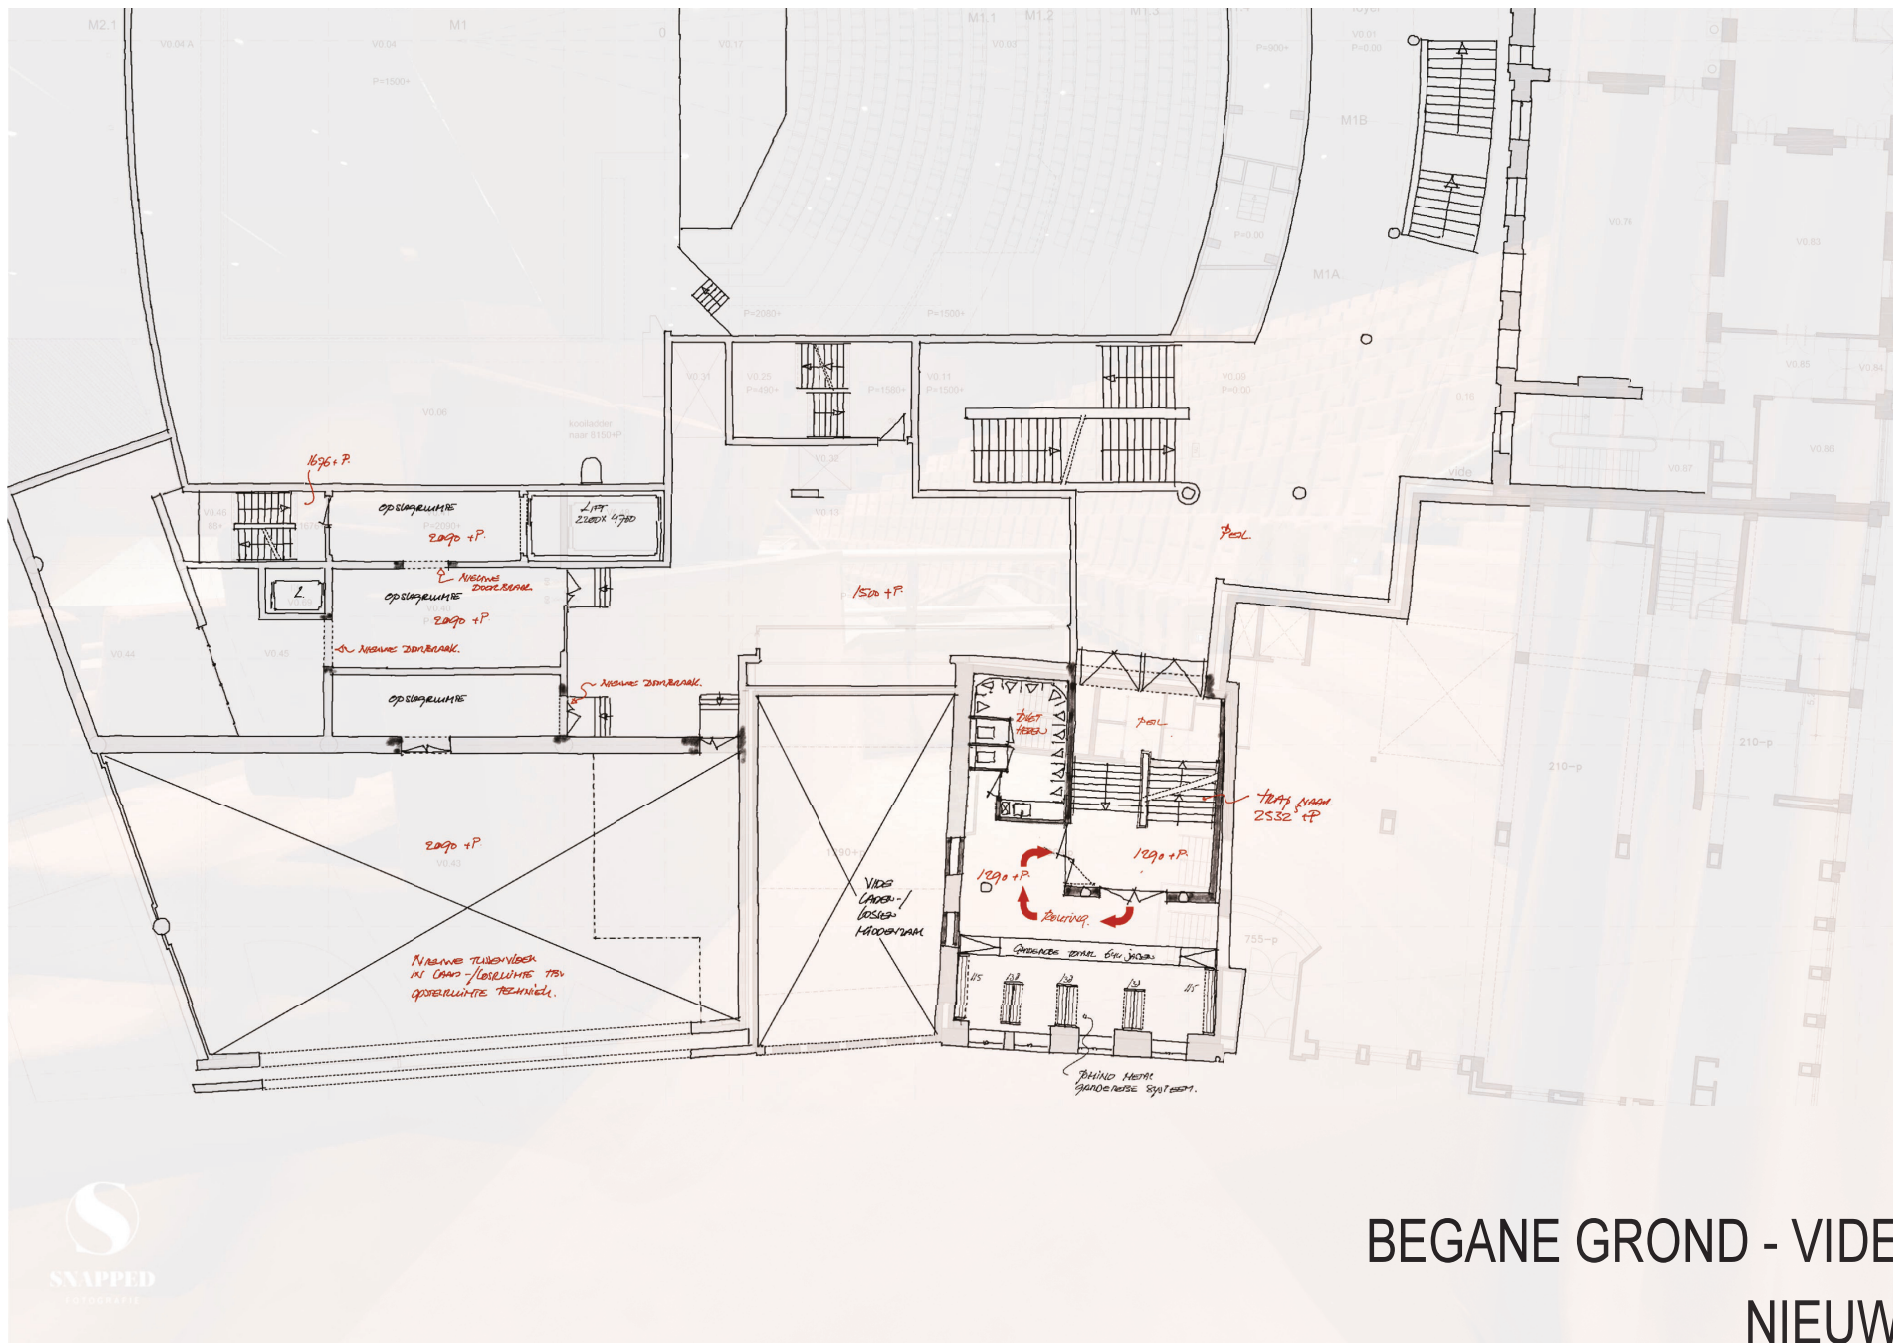

AMA

GROUP

BEGANE GROND - VIDE
NIEUW

STUDIE MIDDENZAAL THEATER AAN HET VRIJTHOF

(A1=1:100 ; A3=1:200)

ASSOCIATED ARCHITECTS BV

Fort Willemweg 13
6219 PA MAASTRICHT
T +31(0)43 350 02 34
F +31(0)43 325 52 36
E info@ama-group.info
www.ama-group.info

BREEM.NL
EXPERTS
IN DUURZAAM BOUWEN