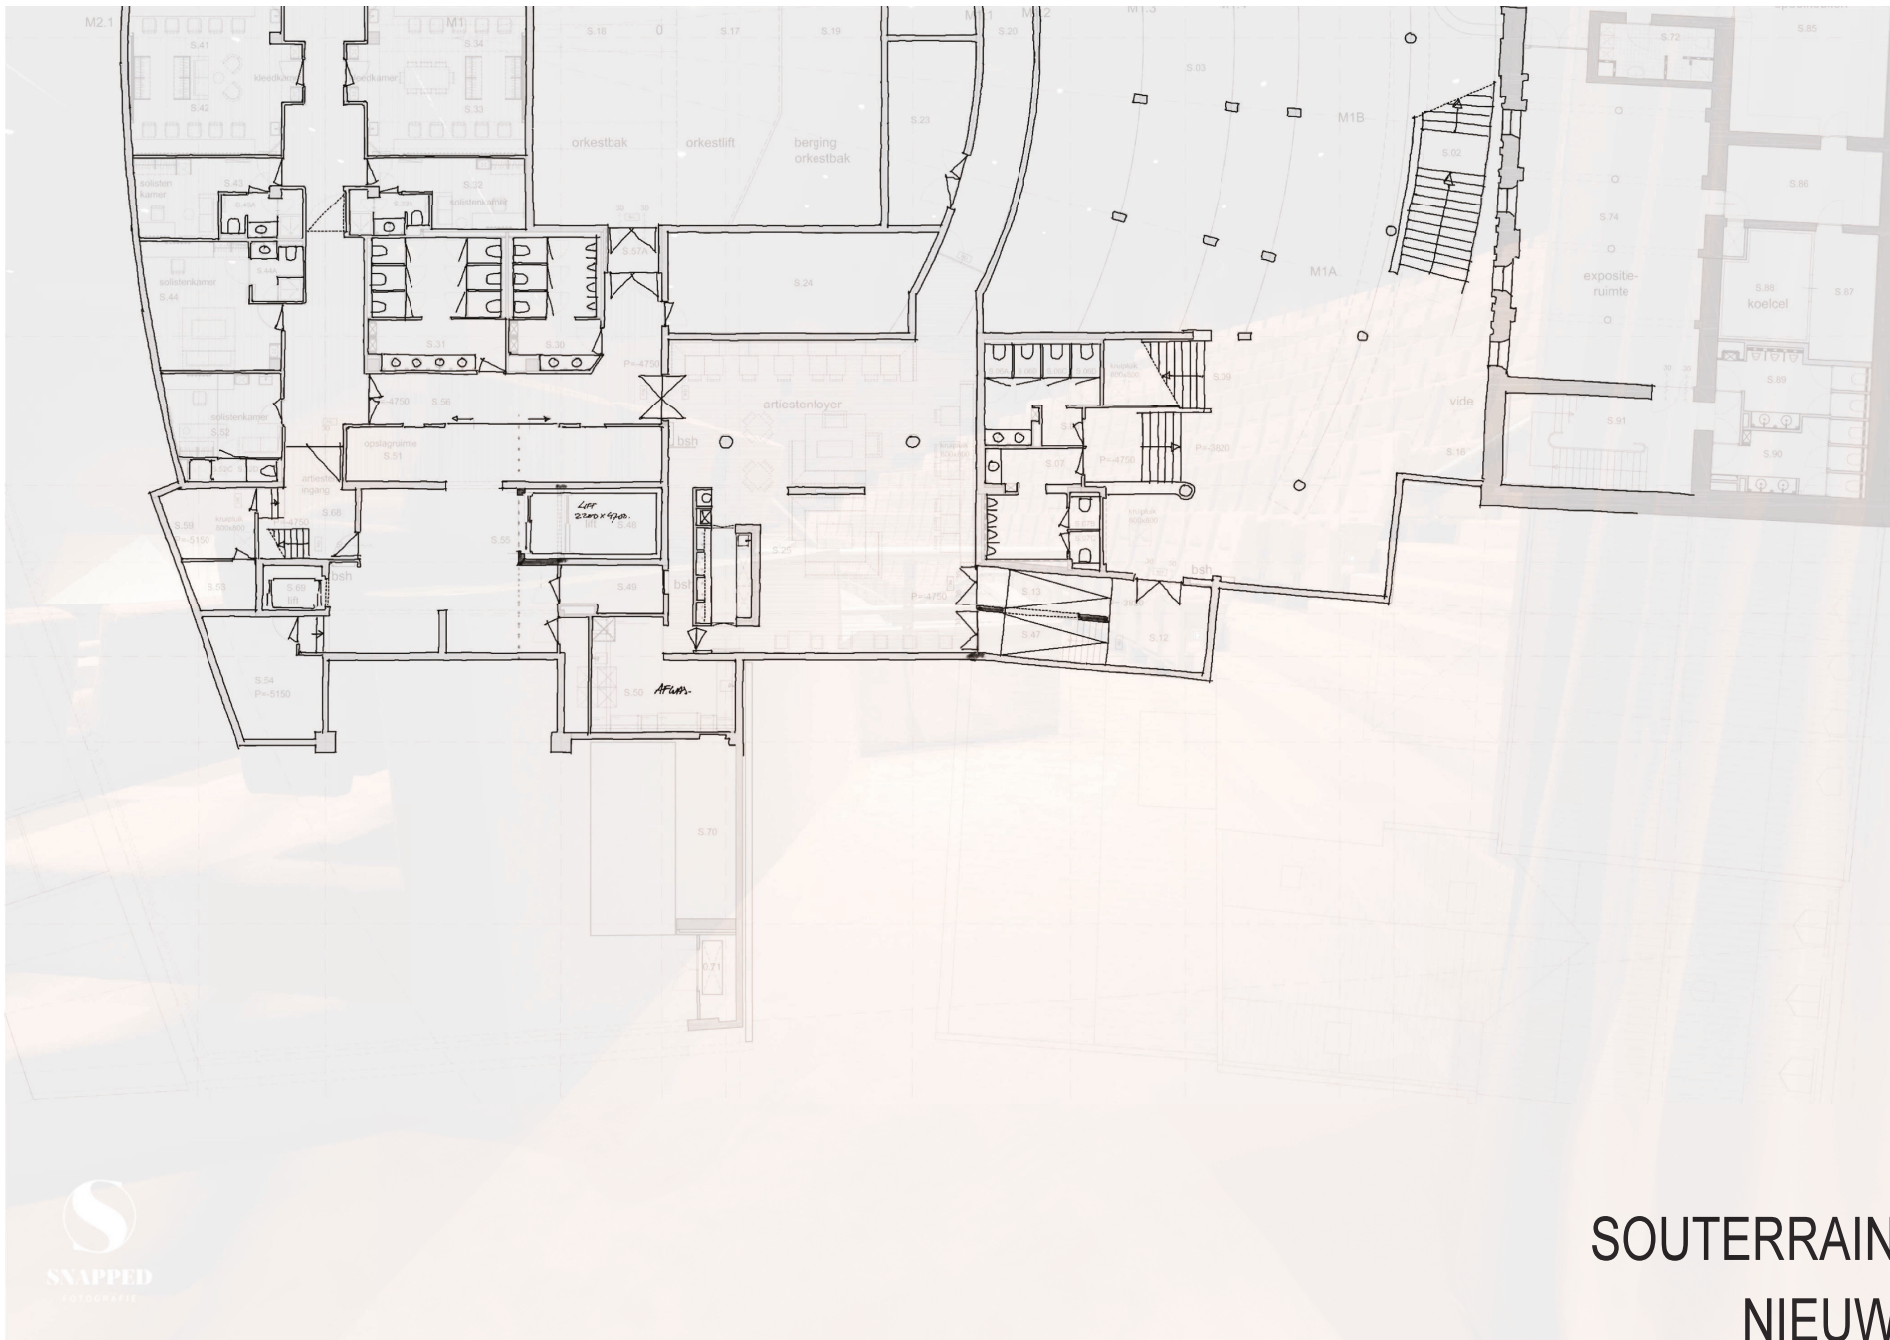

SOUTERRAIN NIEUW

ASSOCIATED ARCHITECTS BV
Fort Willemweg 13
6219 PA MAASTRICHT
T +31(0)43 350 02 34
F +31(0)43 325 52 36
E info@ama-group.info
www.ama-group.info

STUDIE MIDDENZAAL THEATER AAN HET VRIJTHOF

(A1=1:100 ; A3=1:200)

**BREEM.NL
EXPERTS
IN DUURZAAM BOUWEN**