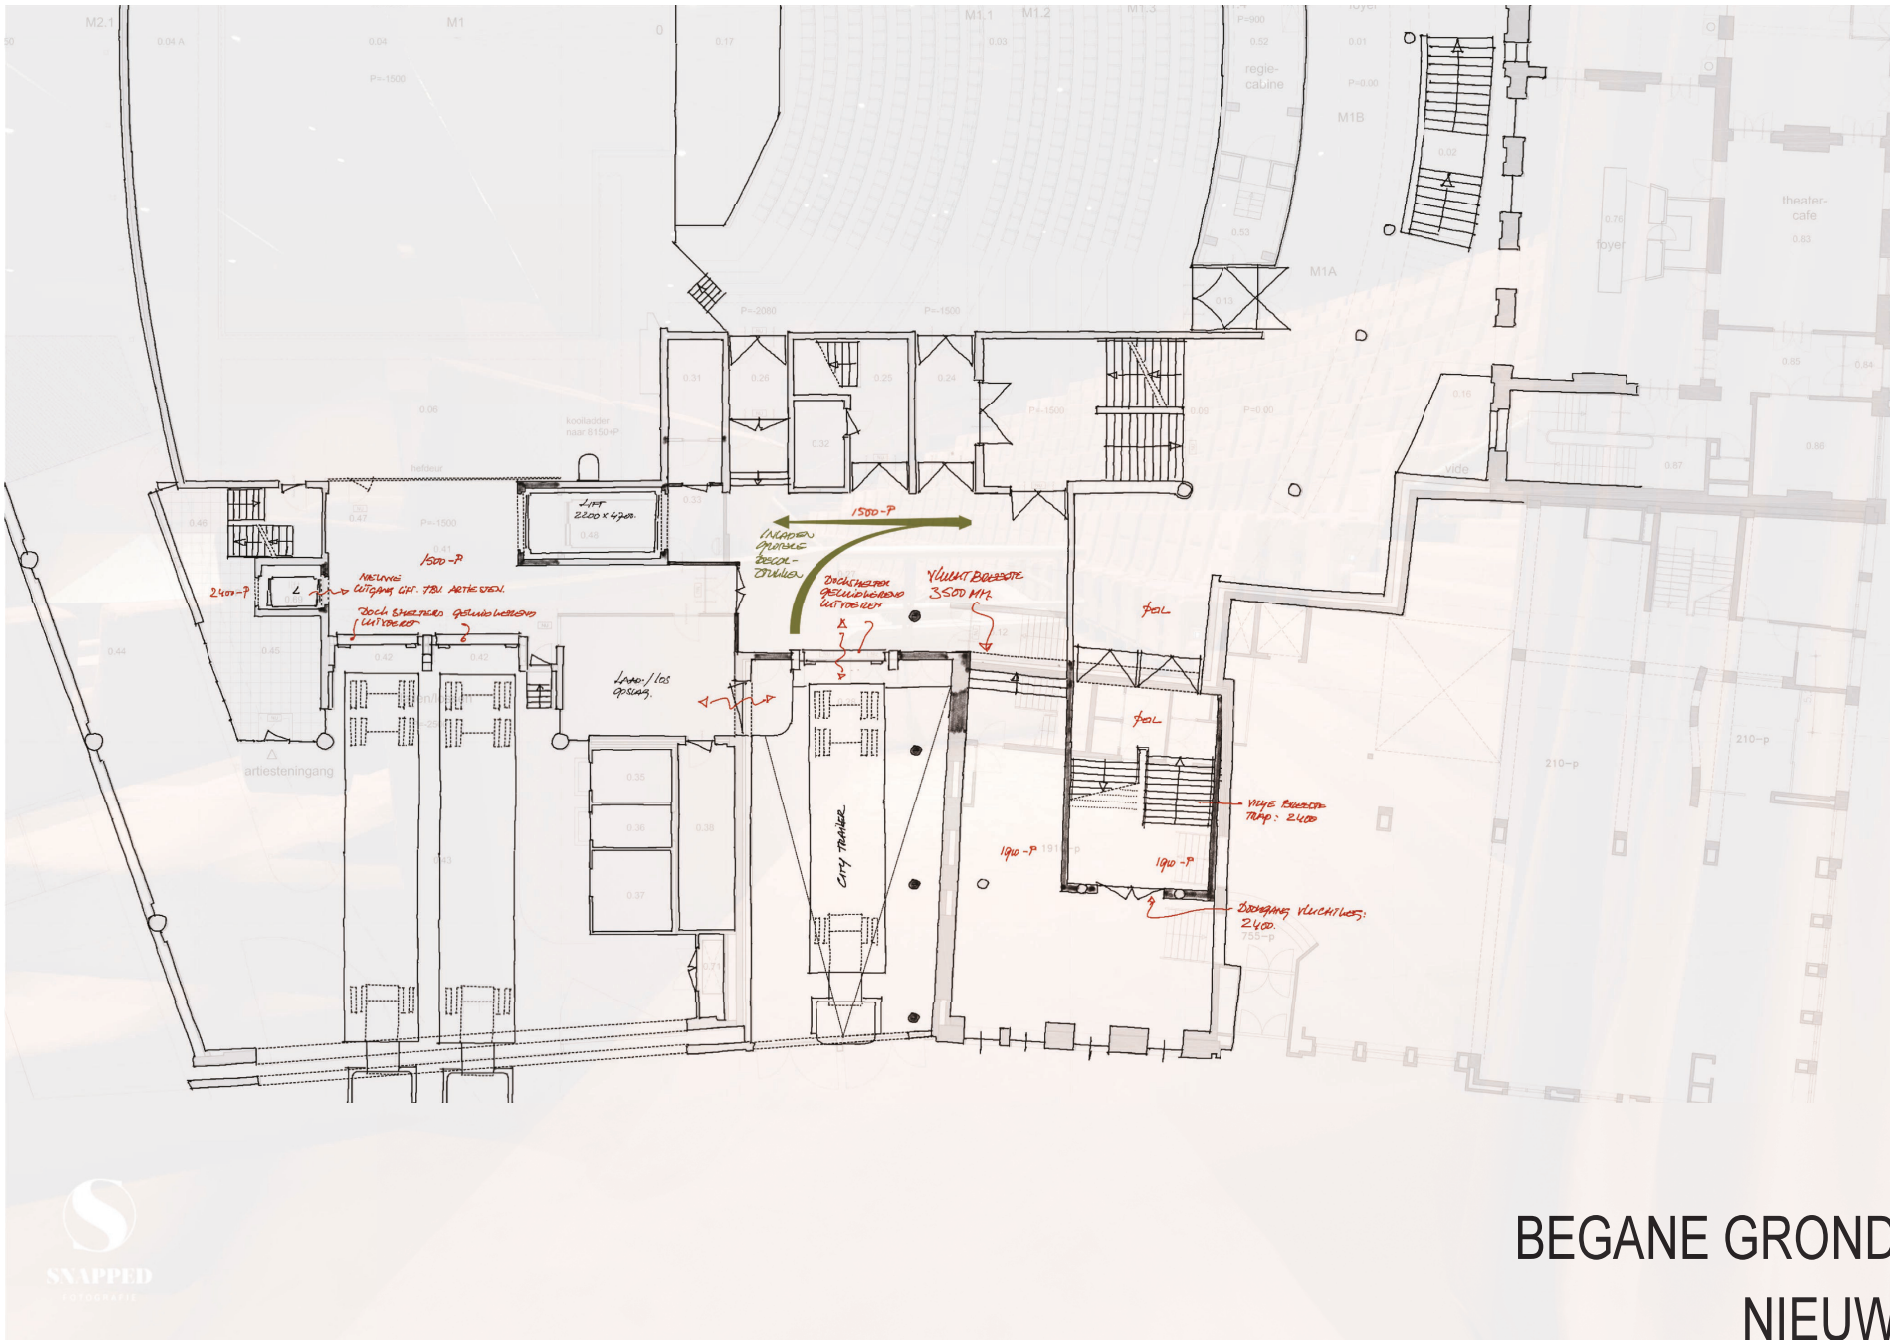

BEGANE GROND
NIEUW

STUDIE MIDDENZAAL THEATER AAN HET VRIJTHOF

(A1=1:100 ; A3=1:200)

ASSOCIATED ARCHITECTS BV
Fort Willemweg 13
6219 PA MAASTRICHT
T +31(0)43 350 02 34
F +31(0)43 325 52 36
E info@ama-group.info
www.ama-group.info

BREEM.NL EXPERTS
IN DUURZAAM BOUWEN