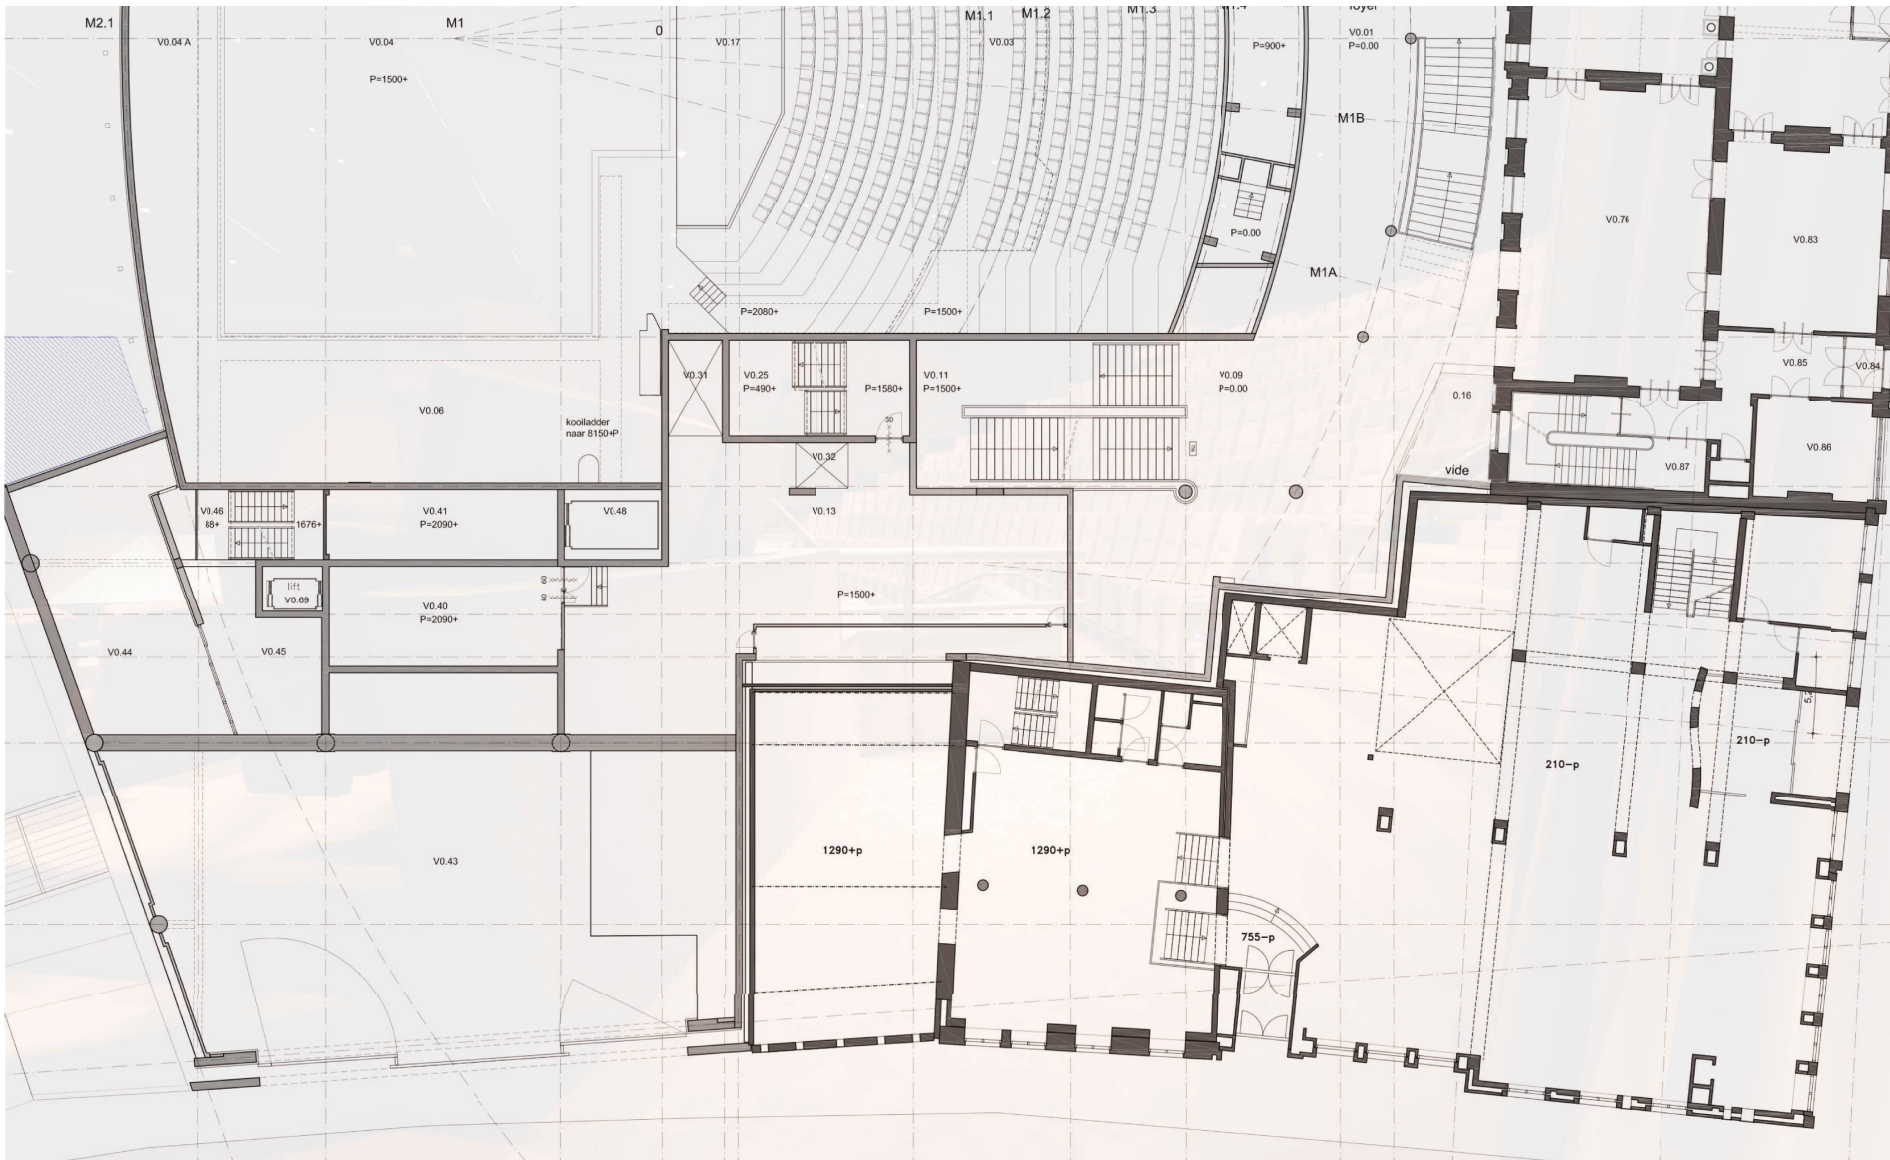

AMA

GROUP

BEGANE GROND - VIDE
BESTAAND

STUDIE MIDDENZAAL THEATER AAN HET VRIJTHOF

(A1=1:100 ; A3=1:200)

ASSOCIATED
ARCHITECTS BV

Fort Willemweg 13
6219 PA MAASTRICHT
T +31(0)43 350 02 34
F +31(0)43 325 52 36
E info@ama-group.info
www.ama-group.info

BREEM.NL
EXPERTS
IN DUURZAAM BOUWEN